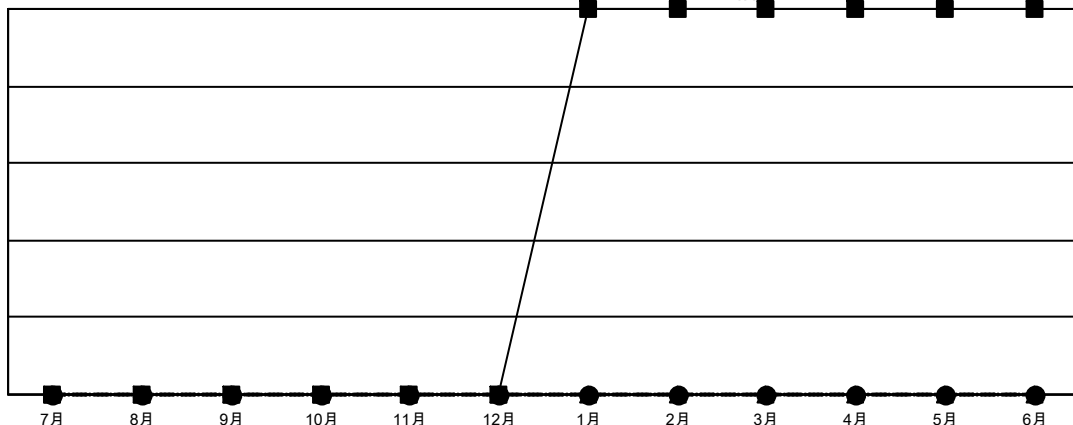

GAT MONTHLY MEMBERSHIP PROGRESS REPORT

Results as of: 8/31/2020

Multiple District 331

LOCATION: JAPAN

クラブ			
結果：2020-2021			
四半期	新クラブ目標	新クラブ	解散クラブ
7月/8月/9月	0	0	0
10月/11月/12月	0	0	0
1月/2月/3月	2	0	0
4月/5月/6月	0	0	0

名			
結果：2020-2021			
四半期	会員純増目標	会員増強実績	退会者(転籍を含む)実際
7月/8月/9月	140	129	61
10月/11月/12月	120	0	0
1月/2月/3月	110	0	0
4月/5月/6月	90	0	0

新クラブ目標及び実績累計

会員目標及び実績累計

解散クラブ: 0	71 CLUBS OF 195 一名以上の新会員を登録	男女別
退会者		男性 5,399 (81.99%)
物故会員 6		女性 1,186 (18.01%)
クラブ解散 0	会員累計データを見るには、 ここをクリック	世帯主/家族会員合計 1,910
その他 55		国際会費半額の家族会員 1,004
合計 61		