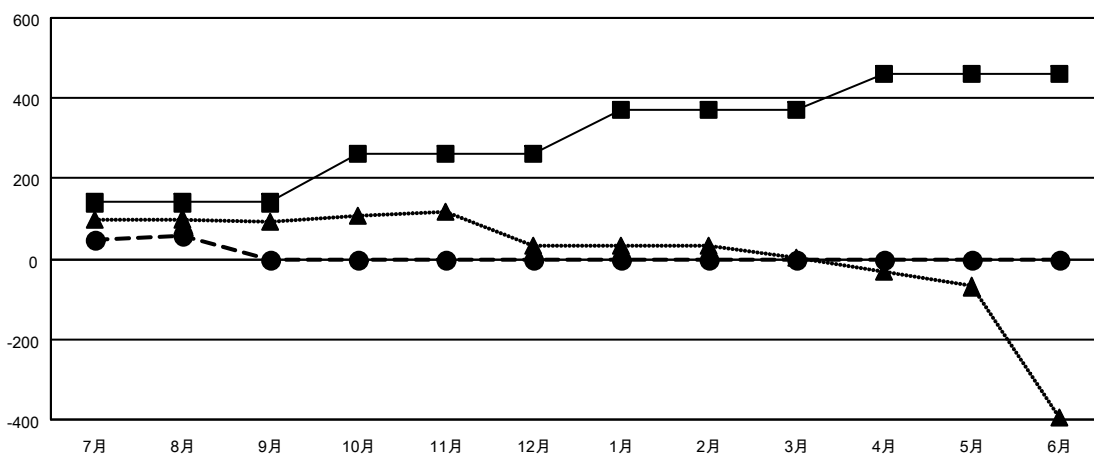

GAT MONTHLY MEMBERSHIP PROGRESS REPORT

Results as of: 8/31/2020

Multiple District 331

LOCATION: JAPAN

クラブ			
結果：2020-2021			
四半期	新クラブ目標	新クラブ	解散クラブ
7月/8月/9月	0	0	0
10月/11月/12月	0	0	0
1月/2月/3月	2	0	0
4月/5月/6月	0	0	0

名			
結果：2020-2021			
四半期	会員純増目標	会員増強実績	退会者(転籍を含む)実際
7月/8月/9月	140	129	61
10月/11月/12月	120	0	0
1月/2月/3月	110	0	0
4月/5月/6月	90	0	0

新クラブ目標及び実績累計

会員目標及び実績累計

解散クラブ: 0	71 CLUBS OF 195 一名以上の新会員を登録	男女別
退会者		男性 5,399 (81.99%)
物故会員 6		女性 1,186 (18.01%)
クラブ解散 0	会員累計データを見るには、 ここをクリック	世帯主/家族会員合計 1,910
その他 55		国際会費半額の家族会員 1,004
合計 61		